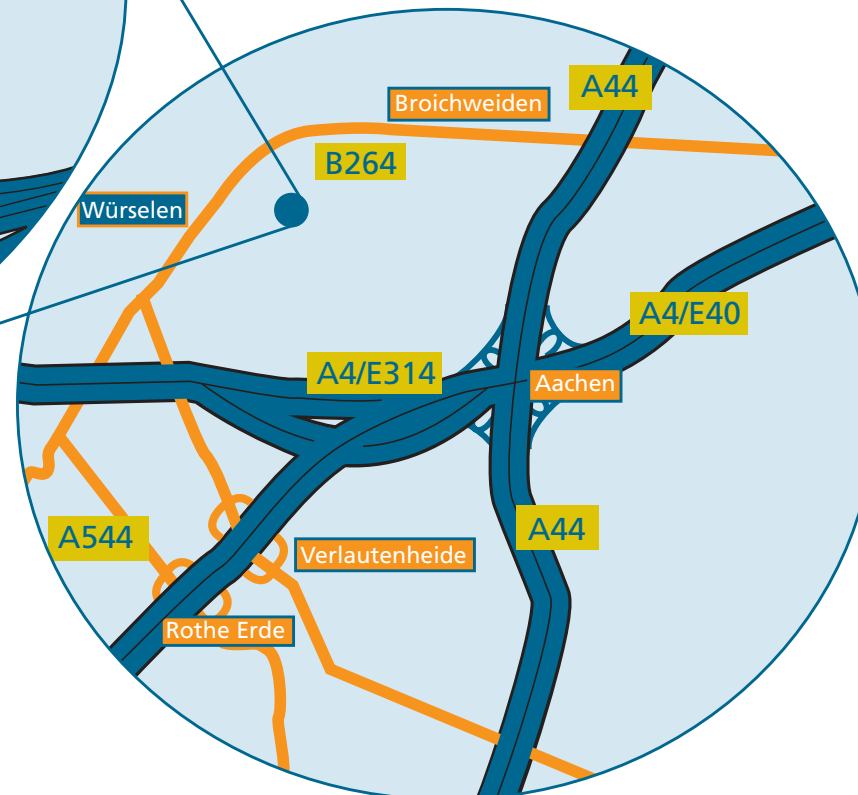

So finden Sie uns, datac Kommunikationssysteme GmbH, Standort Aachen:

Vom Autobahnkreuz Aachen kommend:

- Ab Autobahnkreuz Aachen in Richtung „Aachen-Rothe-Erde“ (A544),
- erste Abfahrt (nach ca. 200m) „Aachen-Verlautenheide“ abfahren,
- an der Ampel links abbiegen und danach rechts einordnen Richtung Gewerbegebiet,
- am Kreisverkehr rechts vorbei ins Gewerbegebiet (Willy-Brandt-Ring) fahren,
- nächste Ampel links (McDonalds auf der rechten Seite) in die Adenauerstr. abbiegen,
- nächste Ampel rechts in die Schumanstraße abbiegen,
- ca. 500 m geradeaus (über die nächste Ampel, rechts Metro, Telekom) bis zur Schumanstraße 16 auf der rechten Seite (Gebäude mit grauer Klinkerfassade); Parkplätze finden Sie auf der Rückseite des Gebäudes, Parkmöglichkeit besteht ebenfalls auf den unbeschilderten Parkplätzen.
- Sie finden die datac GmbH auf der zweiten Etage in Haus Nr. 16.

datac Kommunikationssysteme GmbH

Standort Aachen:

Schumanstr. 16

52146 Würselen

Tel.: 02405/4147 - 0

Fax: 02405/4147 - 10