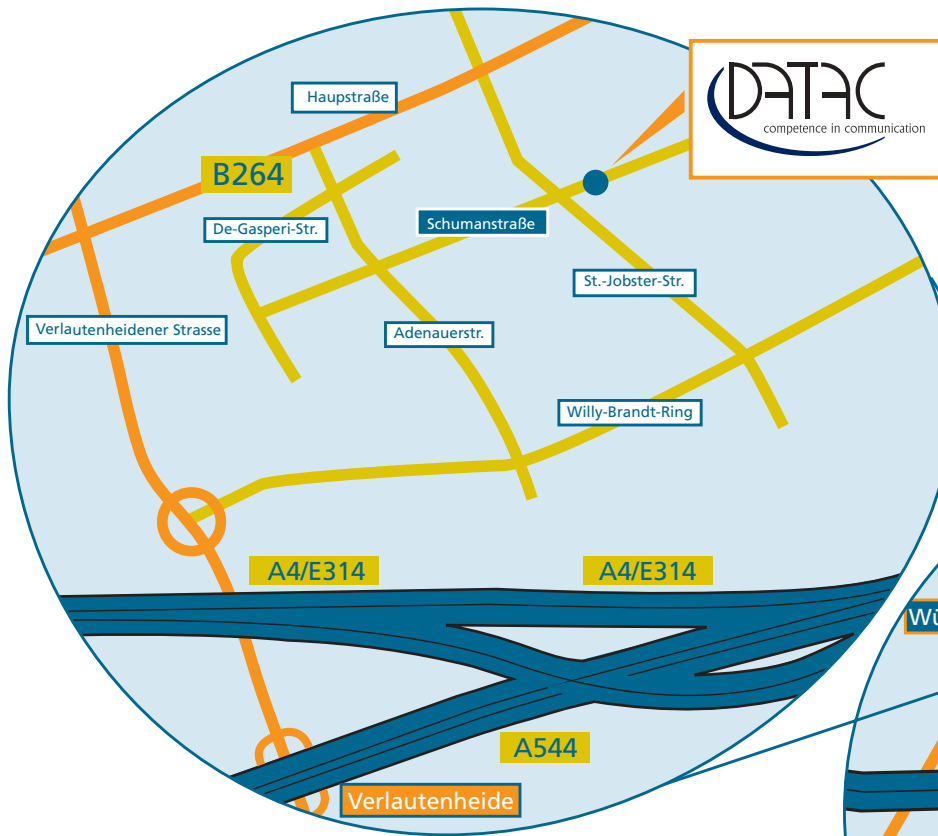

So finden Sie uns, datac Kommunikationssysteme GmbH, Standort Aachen:

Vom Autobahnkreuz Aachen kommend:

- Ab Autobahnkreuz Aachen in Richtung „Aachen-Rothe-Erde“ (A544),
- erste Abfahrt (nach ca. 200m) „Aachen-Verlautenheide“ abfahren,
- an der Ampel links abbiegen und danach rechts einordnen Richtung Gewerbegebiet,
- am Kreisverkehr rechts vorbei ins Gewerbegebiet (Willy-Brandt-Ring) fahren,
- nächste Ampel links (McDonalds auf der rechten Seite) in die Adenauerstr. abbiegen,
- nächste Ampel rechts in die Schumanstraße abbiegen,
- ca. 500 m geradeaus (über die nächste Ampel, rechts Metro, Telekom) bis zur Schumanstraße 16 auf der rechten Seite (Gebäude mit grauer Klinkerfassade); Parkplätze finden Sie auf der Rückseite des Gebäudes, Parkmöglichkeit besteht ebenfalls auf den unbeschilderten Parkplätzen.
- Sie finden die datac GmbH auf der zweiten Etage in Haus Nr. 16.

datac Kommunikationssysteme GmbH

Standort Aachen:

Schumanstr. 16

52146 Würselen

Tel.: 02405/4147 - 0

Fax: 02405/4147 - 10